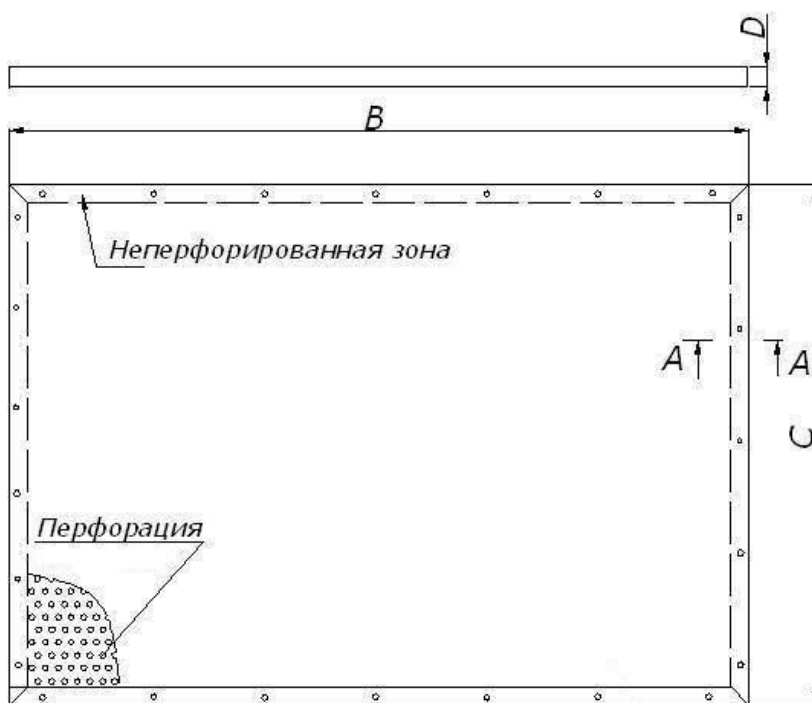

Сайт: <http://tehlen.nt-rt.ru/>, эл. почта: tnu@nt-rt.ru

Перфорированные листы для выпечки, расстойки, заморозки

Варианты исполнения

4 борта:

На каркасе:

Вид сверху

Вид снизу

A - A